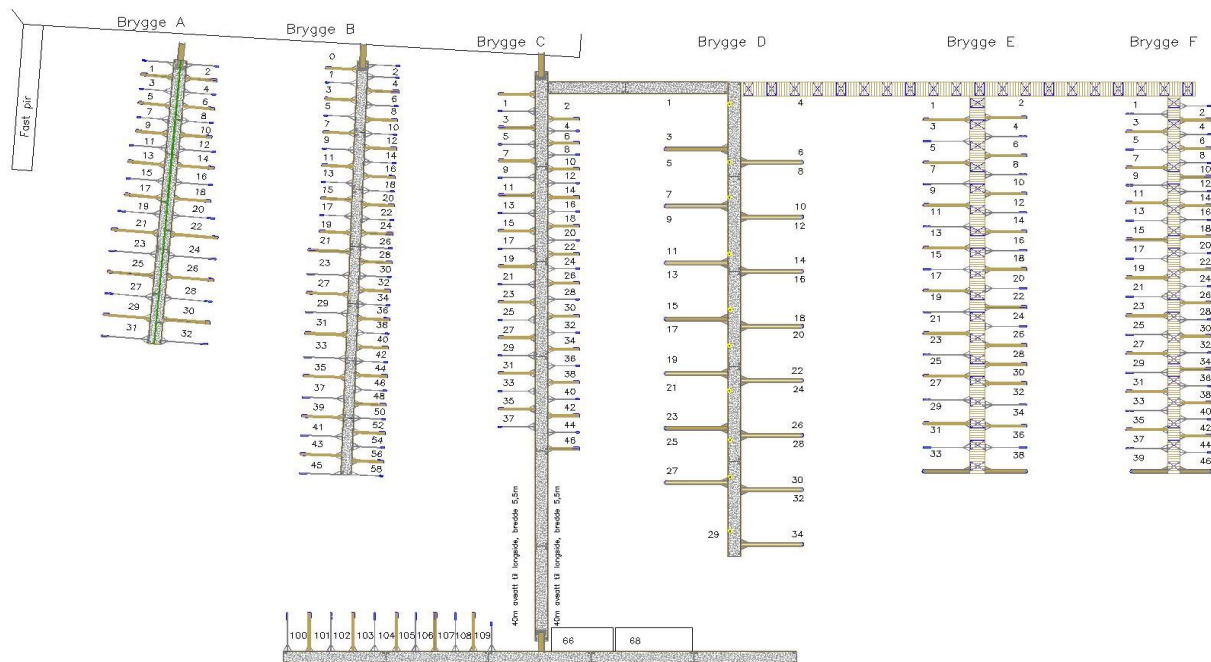

Velkommen til Onsøy Båthavn

Onsøy Båthavn ligger i Vesterelven like utenfor Fredrikstad. Her er det god adkomst, ingen rushtrafikk og fri parkering for 2 biler pr. båt plass.

Båten ligger lunt og godt beskyttet mot uvær i Onsøy Båthavn. Sesong: 15. april til 15. oktober. Havnen er bevoktet av vaktsselskap. Hver brygge er i tillegg avlåst med port med kode. Her er det god parkeringsmulighet samt tilgang til strøm, vann og renovasjon.

Til store båter kan vi tilby enten langsideside flytebrygge, eller langs en bred og komfortabel Vikingbom.

Havnen har en seilingsdybde på 3 meter og god manøvreringsplass for båter opp til 65 fot.

For informasjon om tilgjengelige båt plasser ta kontakt med oss; telefon 69 33 96 00 eller e-post: regnskap@gressvik-marina.no

Breddemeterpris kr. 2.600,- c/c bom. Strøm kr. 650,- for lading av batterier eller tilsvarende. Forbruk utover dette må avtales separat.

Båter fra 35 - 42 fot: Pris kr.
5 m bred plass langs Vikingbom (90 cm) maks båtbredde 4,40m 18.100,-

I Gressvik Marina er det plasser med bredde fra 2.5 m til 5.10 m ved faste- og betongflytebrygger.

Pris per breddemeter kr 2 600.

Leieprisen inkluderer tilgang til toalett vann, vakthold, renovasjon og parkering.